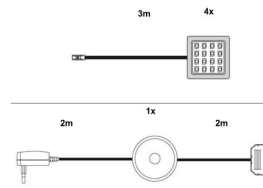

	Verkaufstyp	Verkaufstyp	Verkaufstyp
			
Artikel-Nr.	1831-318-92*	1831-320-92*	1831-481-92*
Verkaufstyp			
Beschreibung	TV-Unterteil (1TR,2KL,2oF)	TV-Unterteil (2TR,2KL,2oF)	Wandboard (1GB)
Beleuchtung	Option:Unterbau-Spot warm weiss 2er Set 1100-742-00	Stand- und Hängemontage Option:Unterbau-Spot warm weiss 2er Set 1100-742-00	
Maße (B H T):	159 58 48 cm	202-202 58-51 48-48 cm	152 22 20 cm

	Verkaufstyp	Verkaufstyp	Verkaufstyp
			
Artikel-Nr.	1831-486-92*	1831-872-92*	1100-999-00
Verkaufstyp			
Beschreibung	Anbaupaneel L/R (2KB)	Sideboard (4TR,1SK,4EB)	Glas TV-Bühne
Beleuchtung	Option:Unterbau-Spot warm weiss 2er Set 1100-742-00		
Maße (B H T):	69 170 27 cm	180 86 42 cm	87 13 38 cm

Beleuchtung (optional)

Beleuchtung (optional)

Beleuchtung (optional)

Beleuchtung (optional)

Artikel-Nr.	1100-741-00	1100-742-00	1100-744-00	1100-781-00
Beschreibung	LED Unterbauspot, Warm Weiß, mit Kabel(7m), Mini Stecker, Netzteil mit Fußschalt	LED Unterbauspot, Warm Weiß, mit Kabel(7m), Mini Stecker, Netzteil mit Fußschalt	LED Unterbauspot, Warm Weiß, mit Kabel(7m), Mini Stecker, Netzteil mit Fußschalt	LED Clip (63mm), warm weiß, mit Kabel (7m), Mini Stecker, Netzteil mit Fußschalt
kWh/1000h	1,63	3,26	6,52	0,26
Lumen	144,80 lm	289,60 lm	579,20 lm	23,80 lm
Watt	1,5 W	3,0 W	6,0 W	0,3 W
Lebensdauer	50.000,0Std	50.000,0Std	50.000,0Std	50.000,0Std
Kelvin	2900-3200	2900-3200	2900-3200	3000-3400
Leuchtmittel-Anza	1er Set	2er Set	4er Set	1er Set