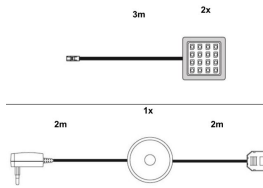

Beleuchtung (optional)