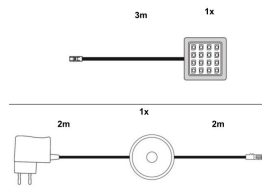

Beleuchtung (optional)